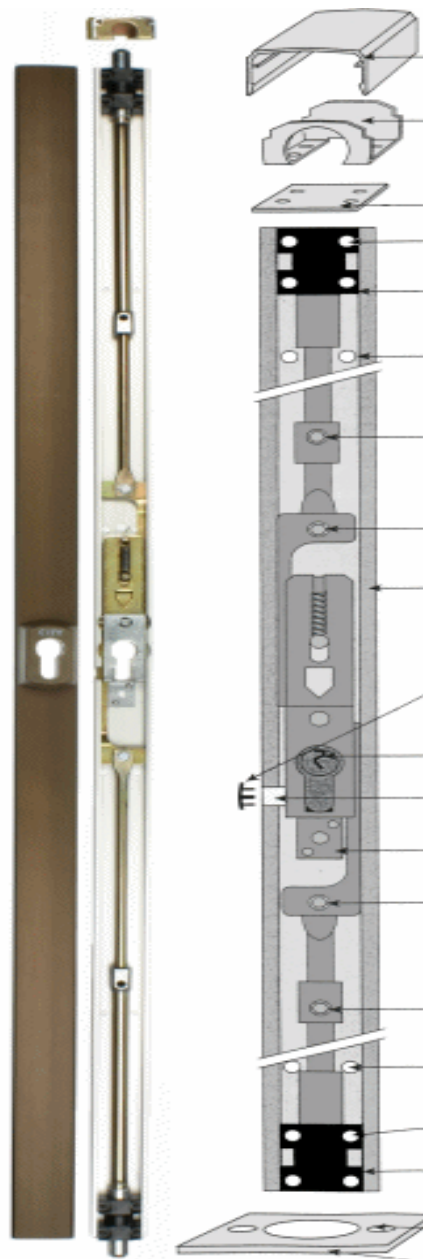

## SERRURE STYL' BARR

SERRURE A 2 POINTS HAUT ET BAS  
AVEC OUVERTURE ET FERMETURE  
POSSIBLE DE L'INTERIEUR ET DE  
L'EXTERIEUR

- serrure universelle à profil étroit 38 mm
- s'adapte à tous les supports (bois, alu, PVC)
- prévue pour recevoir un cylindre européen
- utilisation : porte, fenêtre, volet,