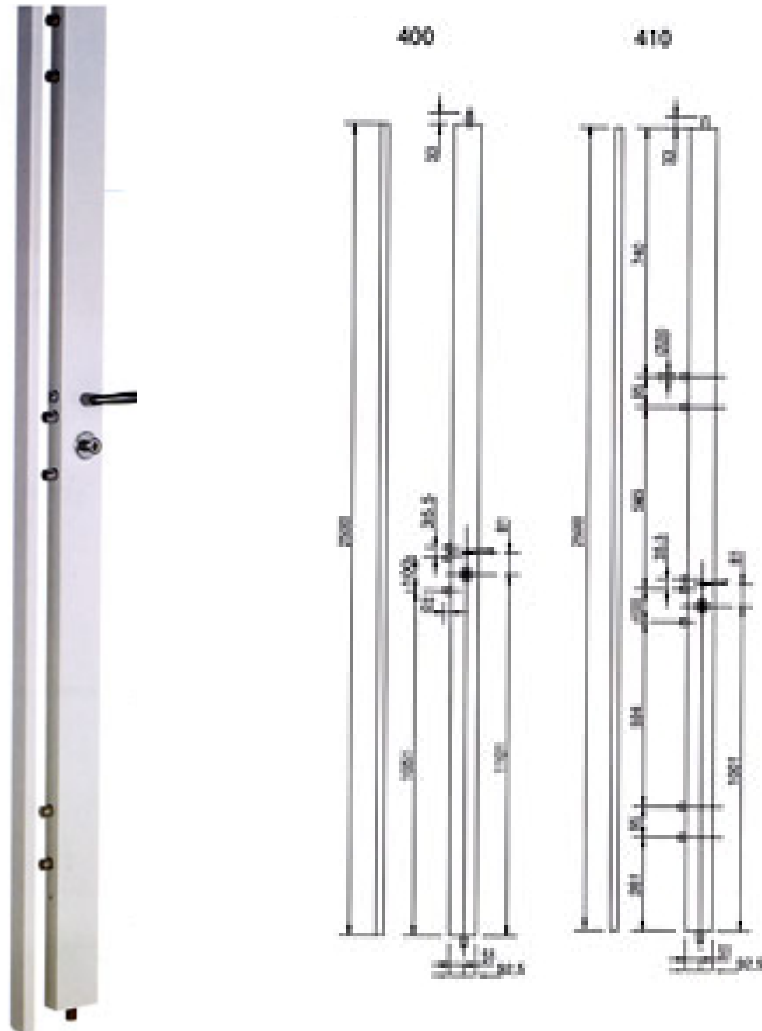

SERRURE CARENEE MULTIPOINTS DE FERMETURE

- Très haut niveau de résistance à l'effraction
- 6 points de condamnation avec pènes latéraux rotatifs anti-sciage.
 - Entrebâilleur intégré et béquille ergonomique
 - Livrée avec 4 clés.
- Elle est incorporée à un coffrage en métal qui enferme complètement le mécanisme. Elle rigidifie la porte et augmente son niveau de sécurité.