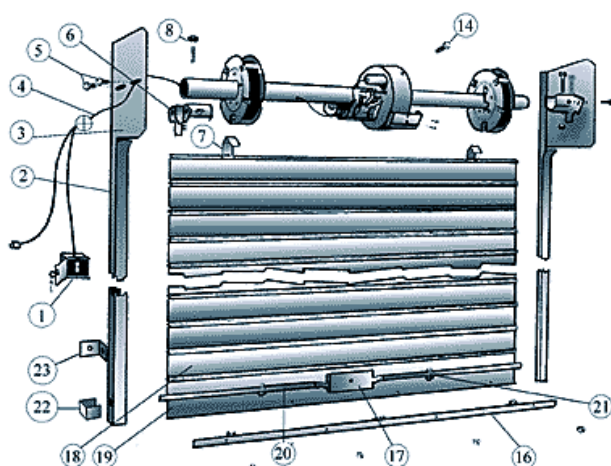

RIDEAU METALLIQUE

Le rideau métallique et la grille enroulable sont des solutions complètes pour occulter de grandes ouvertures comme il en existe sur les locaux commerciaux ou industriels. Pouvant couvrir des surface allant jusqu'à 180 m² les rideaux et grilles offrent à la fois adaptabilité, fonctionnalité et protection. Motorisables et automatisables il vous apporterons un grand confort d'utilisation.