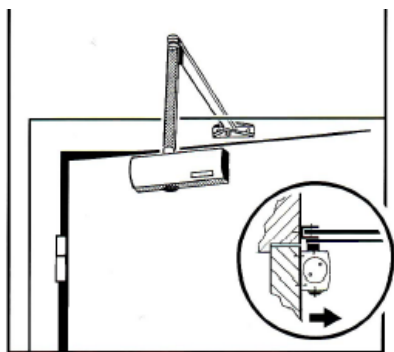

### FERME PORTE EN APPLIQUE

Modèle force 3 avec bras compas standard.

Possibilité de réglage de la vitesse de fermeture par vis sur model force 4.

Ferme-porte force 5 avec bras à coulisse avec crémaillère elliptique Vitesse de fermeture réglable par vis frontale. A-coup final réglable selon position du bras. Freinage à l'ouverture et à la fermeture. Soupape de sécurité anti-surpression.

### FERME PORTE ENCASTRE

Ferme-porte pour portes à double ou à simple action, monté dans la traverse haute. Une solution discrète, efficace, antivandalisme.

A-coup final, force et vitesse de fermeture réglables en continu, freinage mécanique à l'ouverture et arrêt fixe à 90 ou 105° (RTS 85). Angle d'ouverture maximal allant de 130° à 180°.