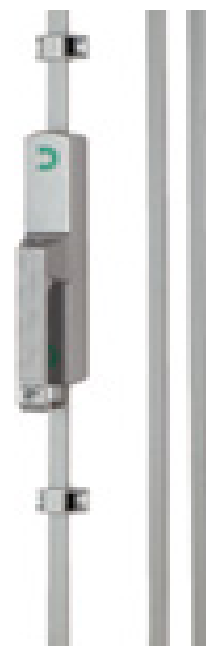

## CREMONE POMPIER

### Modele Basculante

Crémone pour vantaux semi fixes de portes doubles battantes de sorties de secours. A poser en applique ou encastrée. Manoeuvre par levier de 0 à 180° ou par poignée. Pour portes en bois, aluminium, PVC ou acier.

### Modèle poignée tournante.

Crémone renforcé pour vantaux semi fixes de doubles portes battantes de sorties de secours. Modèles en applique avec manœuvre par rotation de la poignée. Pour portes en bois, aluminium, PVC ou acier.