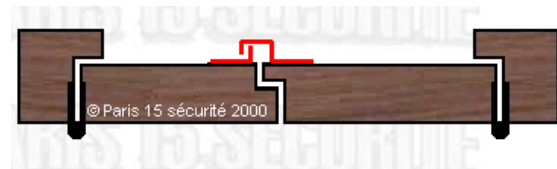

CORNIERE ANTI PINCE

Modèle Standard :

Les cornières anti-pinces s'appliquent sur la porte à l'extérieur pour éviter toute tentative d'effraction à l'aide d'un pied-de-biche. Elles sont en acier 20mmx20mm ou 25mmx25mm. Elles accroissent la sécurité de votre porte.

Modèle spéciale porte 2 vantaux :

L'entourage extérieur de la porte est protégé par des profils double U qui interdisent l'introduction d'un tournevis ou d'un pied de biche.

Option : peinture Epoxy ou décor ton bois