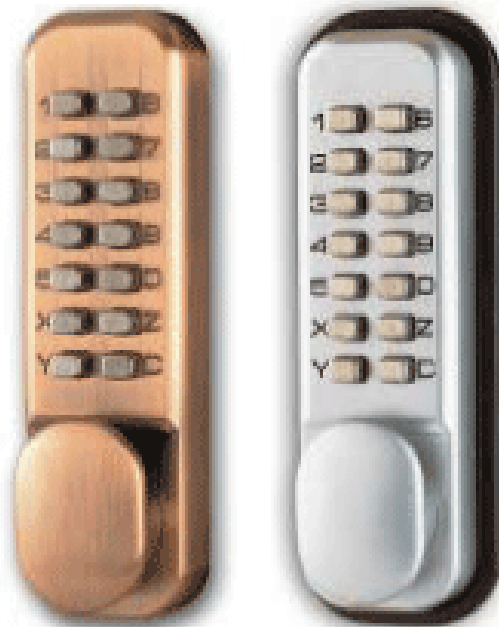

SERRURE :

Adaptable sur tous types de portes
Installation possible à l'intérieur comme à l'extérieur
Sortie toujours libre