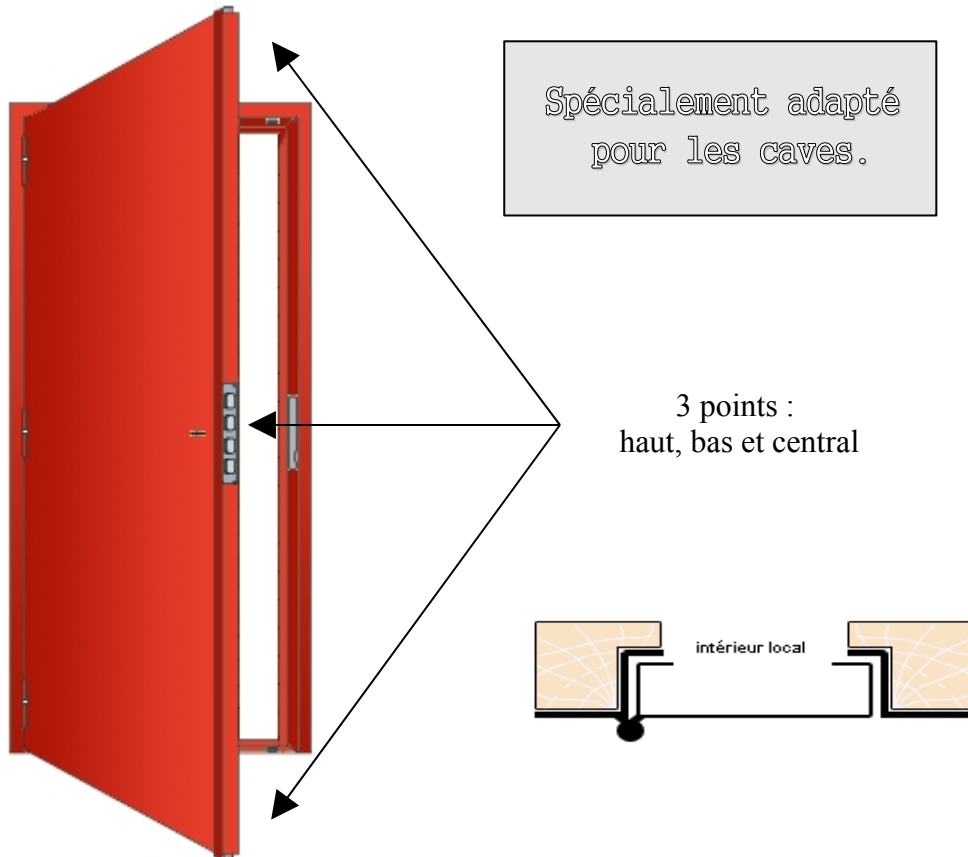

**BLOC PORTE SIMPLE FACE AVEC SERRURE MOTTURA 3 POINTS**

Dépose et mise en benne du bloc porte existant  
Installation d'un bloc porte SIMPLE FACE 1 VANTAIL  
DIMENSION : L930 X H2040

HUISSERIE : Tôle pliée 20/10ème avec 3 éléments soudés

PORTE : Tôle EZ 15/10ème avec 5 omégas horizontaux  
et 4 paumelles Maroc 140 à billes

SERRURE : serrure 3 points avec poignée de tirage.

FINITION : peinture d'apprêt à peindre

Photo non contractuelle

12/14 rue Fresnel - 78310 Coignieres - Tel 01 30 49 14 33 - Fax 01 30 49 14 34