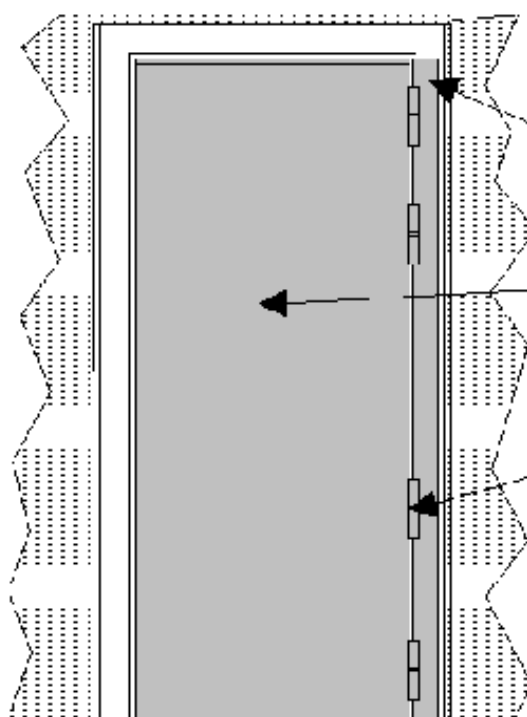

BLINDAGE PIVOT ET SERRURE CARENNEE

Cornière anti-pince ou
barre de pivotement

Blindage pivot côté paumelles

4 paumelles Maroc 140
à billes soudées sur la
barre de pivotement et
sur le blindage

Vue d'intérieure

Très haut niveau de résistance à l'effraction
Plusieurs points de condamnation avec pènes latéraux anti-sciage.
avec béquille ergonomique
Livrée avec 4 clés.

Elle est incorporée à un coffrage en métal qui enferme complètement le mécanisme.
Elle rigidifie la porte et augmente son niveau de sécurité.