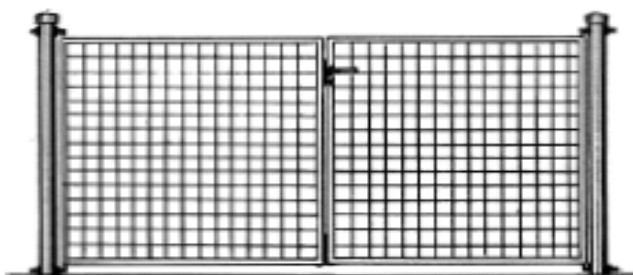

BARREAUDAGE

Modul'R

- Barreaudage vertical en tube carré
- Lisse haute et basse
- Poteaux ronds de diamètre 60mm avec capuchon

Fortinet

Grillage en treillis soudé galvanisé avec maille de 50.8x50.8

CLOTURE

Modele Parisienne

Modele Simple Torsion

Modele Bastioli