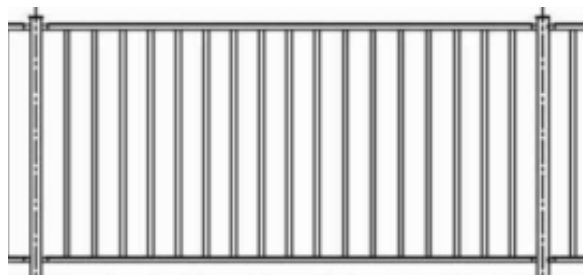

BARREAUDAGE

Modul'R

- Barreaudage vertical en tube carré
- Lisse haute et basse
- Poteaux ronds de diamètre 60mm avec capuchon

Fortinet

Grillage en treillis soudé galvanisé avec maille de 50.8x50.8

CLOTURE

Modele Parisienne

Modele Simple Torsion

Modele Bastioli