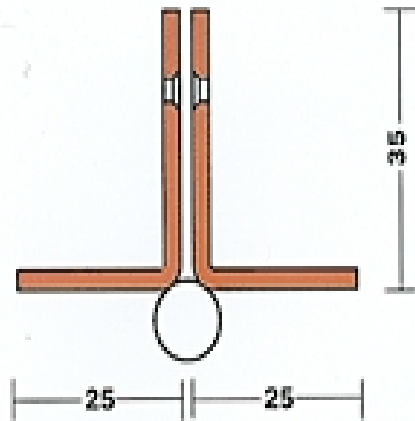

BARRE DE PIVOTEMENT

En remplacement des paumelles existantes, installation d'une barre de pivotement composé de cornières acier fixées sur porte et bâti. Pivotement avec 4 paumelles 140 à billes soudées. Fixation de l'ensemble par vis.

Option : peinture Epoxy

Option : modèle spécial porte à recouvrement

Photos non contractuelles

12/14 rue Fresnel - 78310 Coignieres - Tel 01 30 49 14 33 - Fax 01 30 49 14 34

D.M.C.S. - S.A.R.L. au capital de 21.000 € - Siret 401 975 776 000 22 - www.ssp78.fr - e-mail: info@ssp78.fr